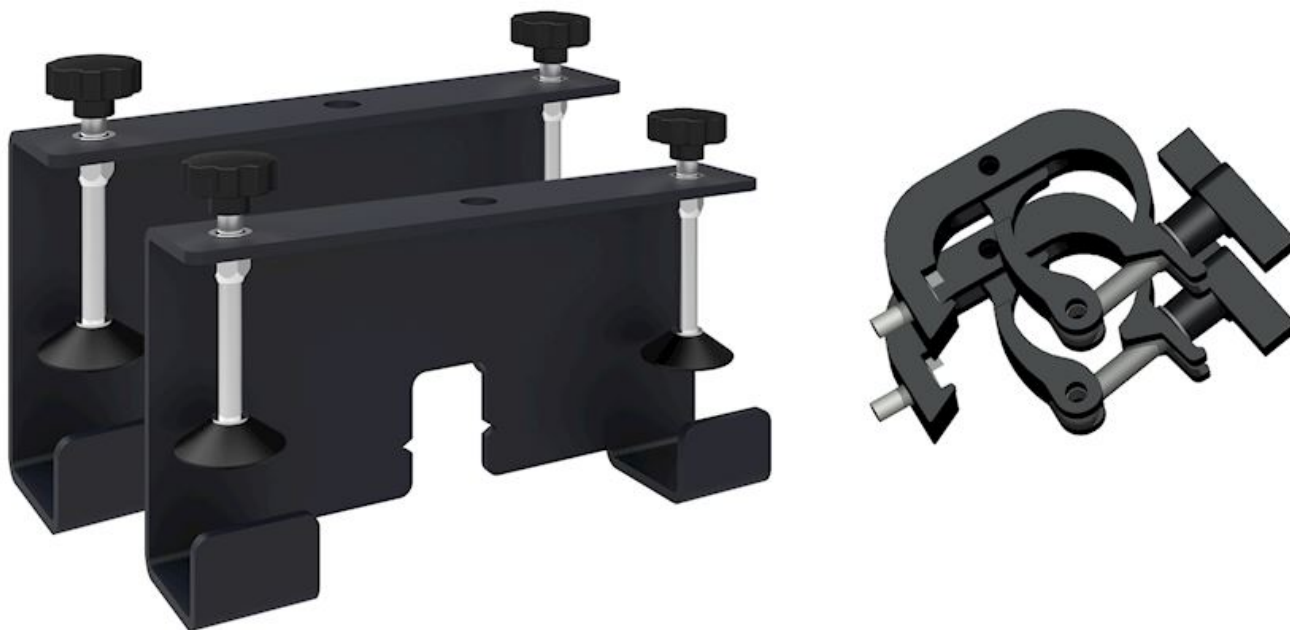

SFFPROCLAMP

Set de fixation collier robuste pour pont lumière

- **Set de fixation collier pour pont lumière avec cage de fixation SFFPRO1/2**
- **2x colliers de fixation robuste inclus**
- **2x fixations pour cage inclus**

Le SFFPROCLAMP est un set de fixation collier robuste pour cages de fixation SFFPRO1 et SFFPRO2. Avec ce collier, vous pouvez facilement monter votre cage de fixation sur pont.

Le set inclut :

2x collier de fixation robuste 2x fixation pour cage

Adaptation possible pour pont jusqu'à 51mm de diamètre

Specifications
