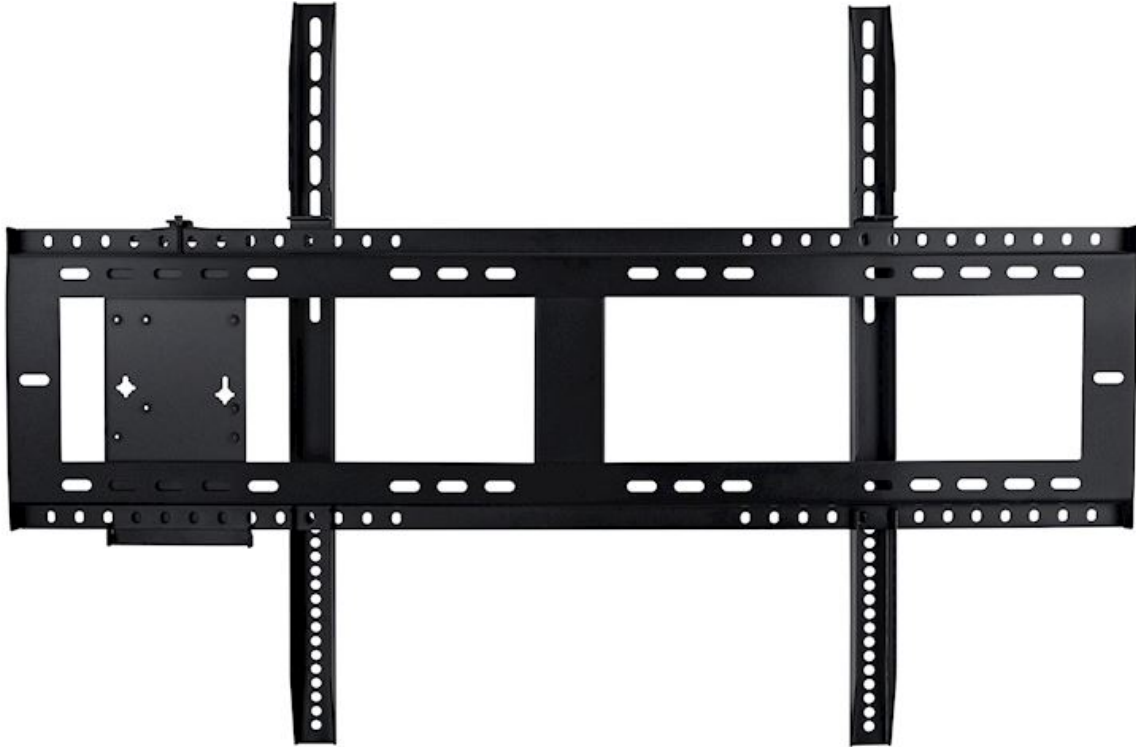

OWMFP01

Support mural conçu pour les écrans tactiles interactifs Optoma

- **Support mural conçu pour les écrans tactiles interactifs Optoma**
- **Structure renforcée**
- **Comprend une plaque adaptateur VESA pour fixer un mini PC**
- **Compatible avec le support mobile ST01**