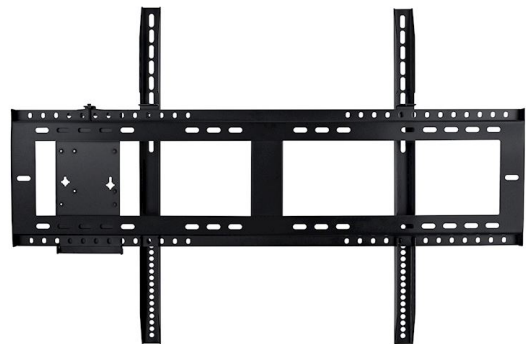

OWMFP01

Support mural conçu pour les écrans tactiles interactifs Optoma

---

- **Support mural conçu pour les écrans tactiles interactifs Optoma**
- **Structure renforcée**
- **Comprend une plaque adaptateur VESA pour fixer un mini PC**
- **Compatible avec le support mobile ST01**

OWMFP01