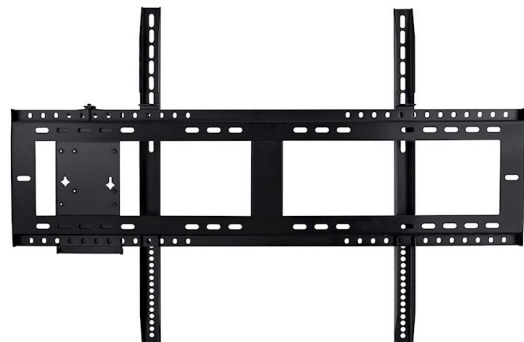

OWMFP01

Soporte de pared para pantallas planas interactivas Optoma

- **Soporte de pared diseñado para pantallas planas interactivas Optoma**
- **Construcción resistente**
- **Incluye adaptador VESA para instalar Mini-pcs**
- **Compatible con el trolley ST01**

Soporte de pared para pantallas planas interactivas
Optoma

Specifications
