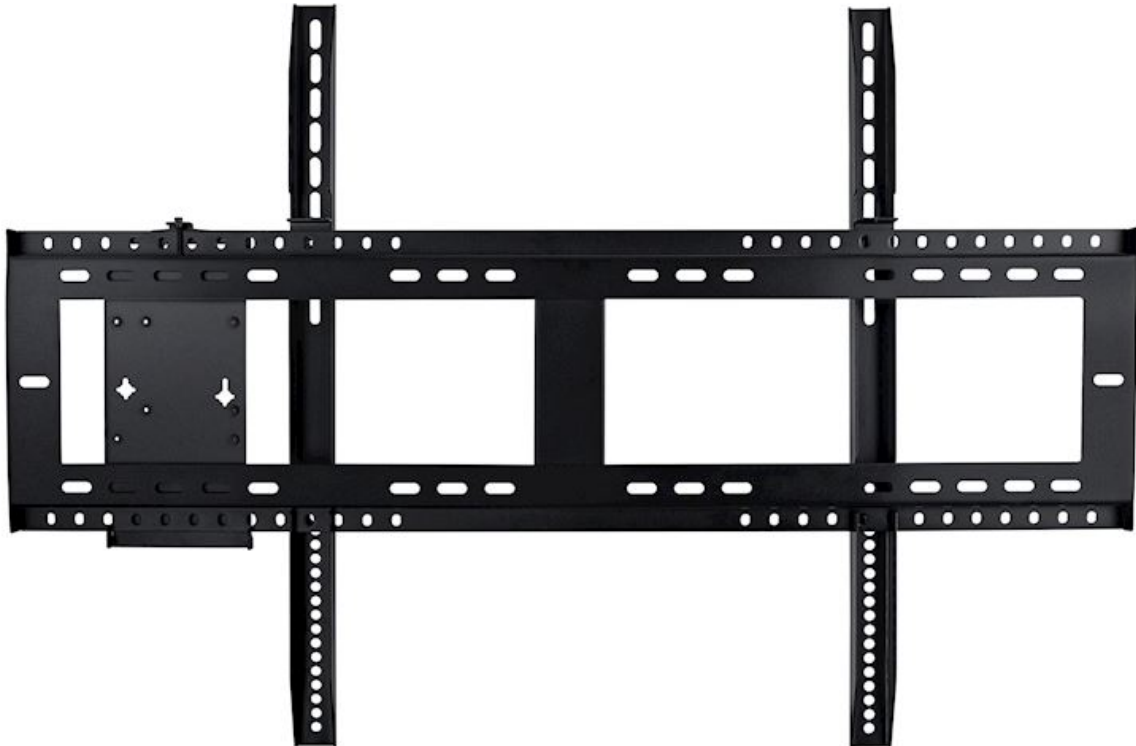

OWMFP01

Soporte de pared para pantallas planas interactivas Optoma

- **Soporte de pared diseñado para pantallas planas interactivas Optoma**
- **Construcción resistente**
- **Incluye adaptador VESA para instalar Mini-pcs**
- **Compatible con el trolley ST01**

Soporte de pared para pantallas planas interactivas
Optoma

Specifications
